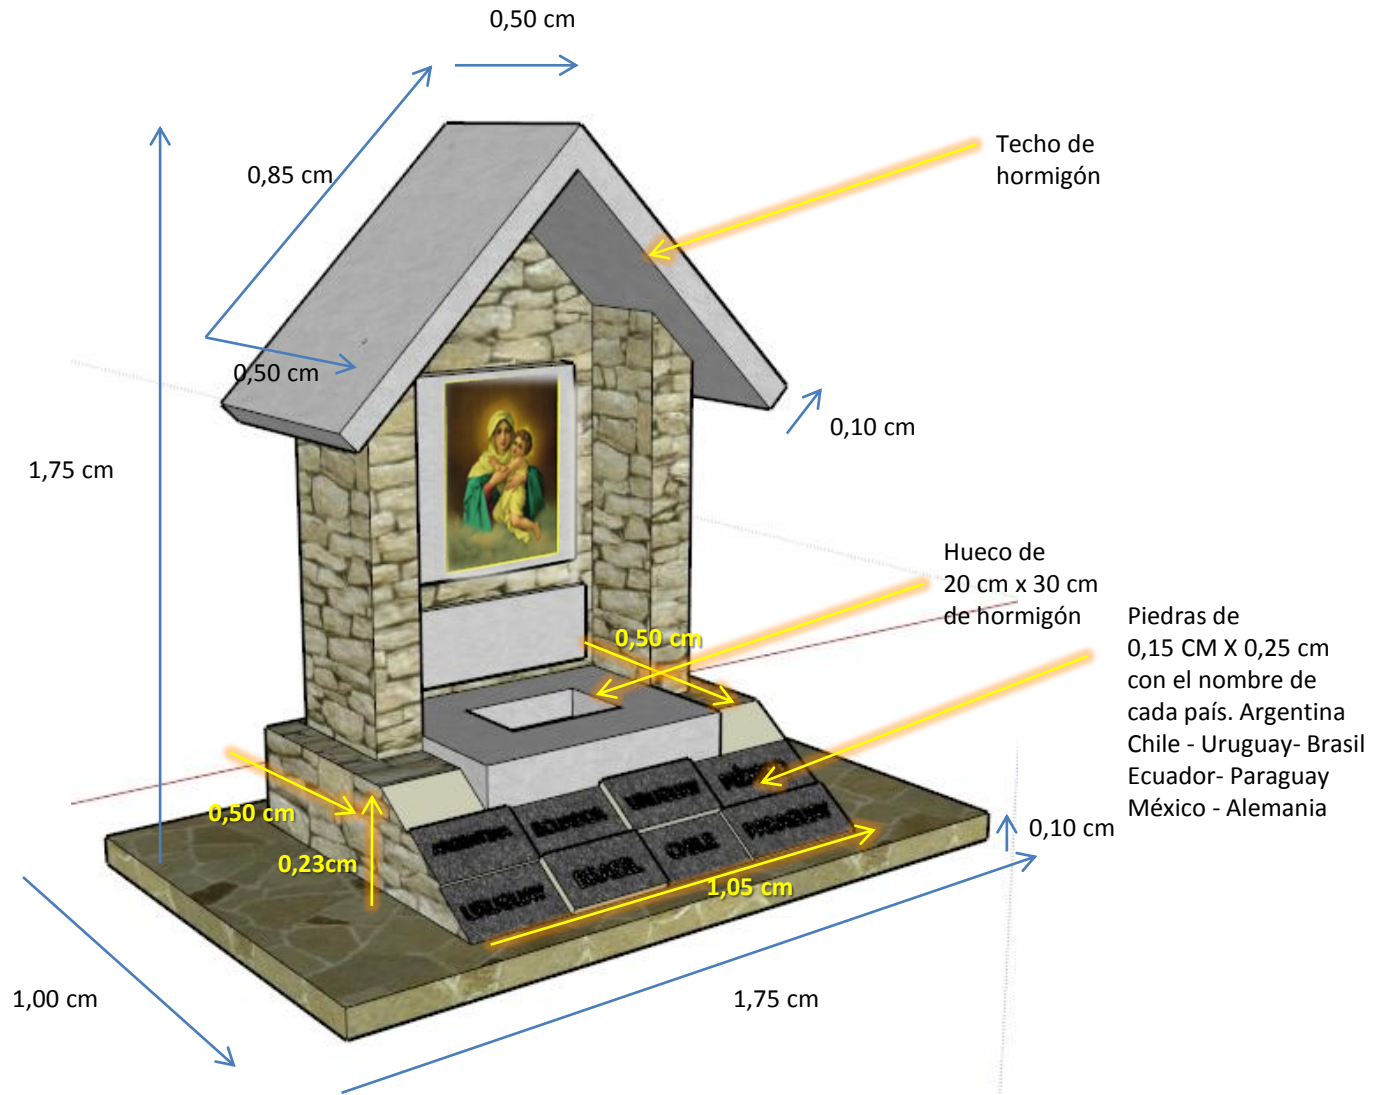

# *ERMITA DE LA VIRGEN MARÍA*

EN PASO FRONTERIZO  
CRISTO REDENTOR

Piedras de  
0,15 CM X 0,25 cm con el  
nombre de cada país.  
Argentina - Chile- Uruguay  
Brasil - Ecuador- Paraguay  
México - Alemania